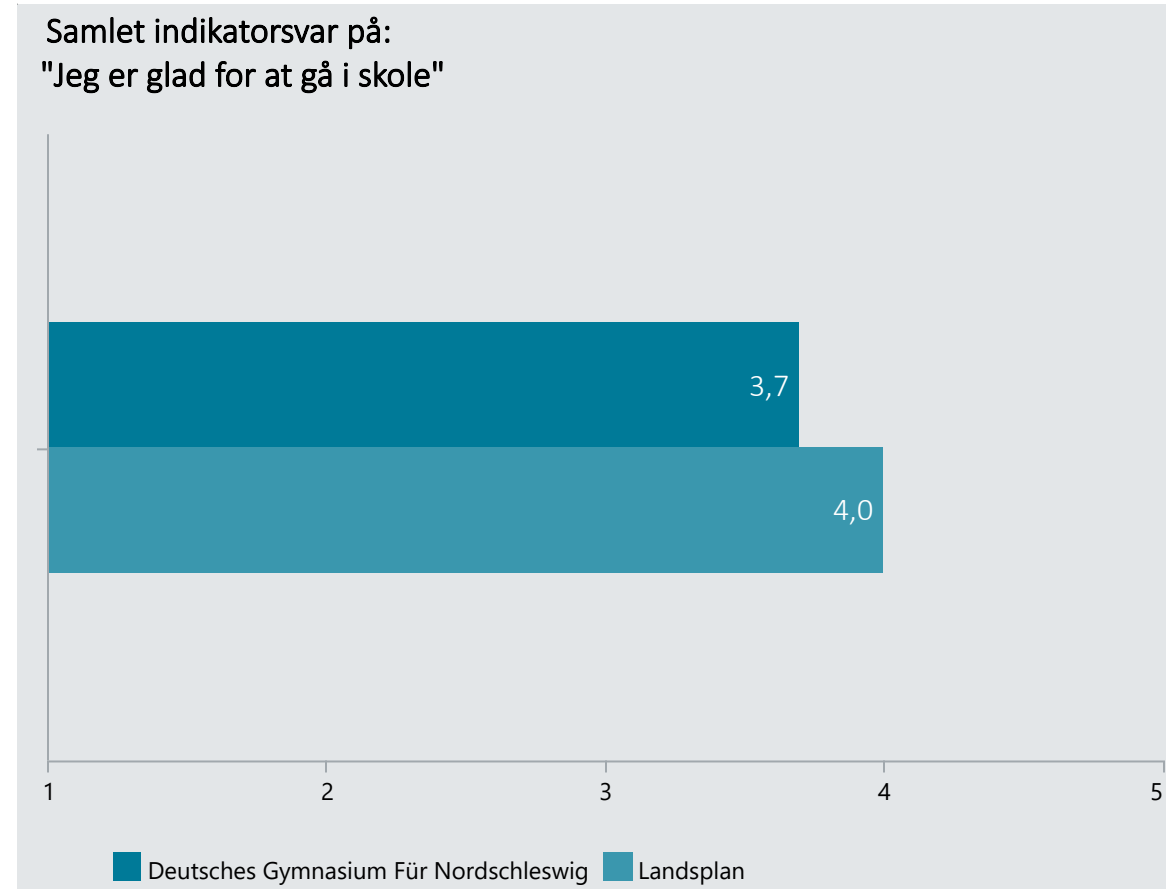

Oversigt over elevtrivsel

Dashboardet giver et overblik over trivslen på en valgt afdeling i 2022

Deutsches Gymnasium Für Nordschleswig, Stx

Vælg år/Nulstil år ↓

- 2022
- 2021
- 2020
- 2019

Eksporter til PDF: 

Klik på en indikator-knap nedenfor for at se de tilhørende svarfordelinger for en valgt afdeling.