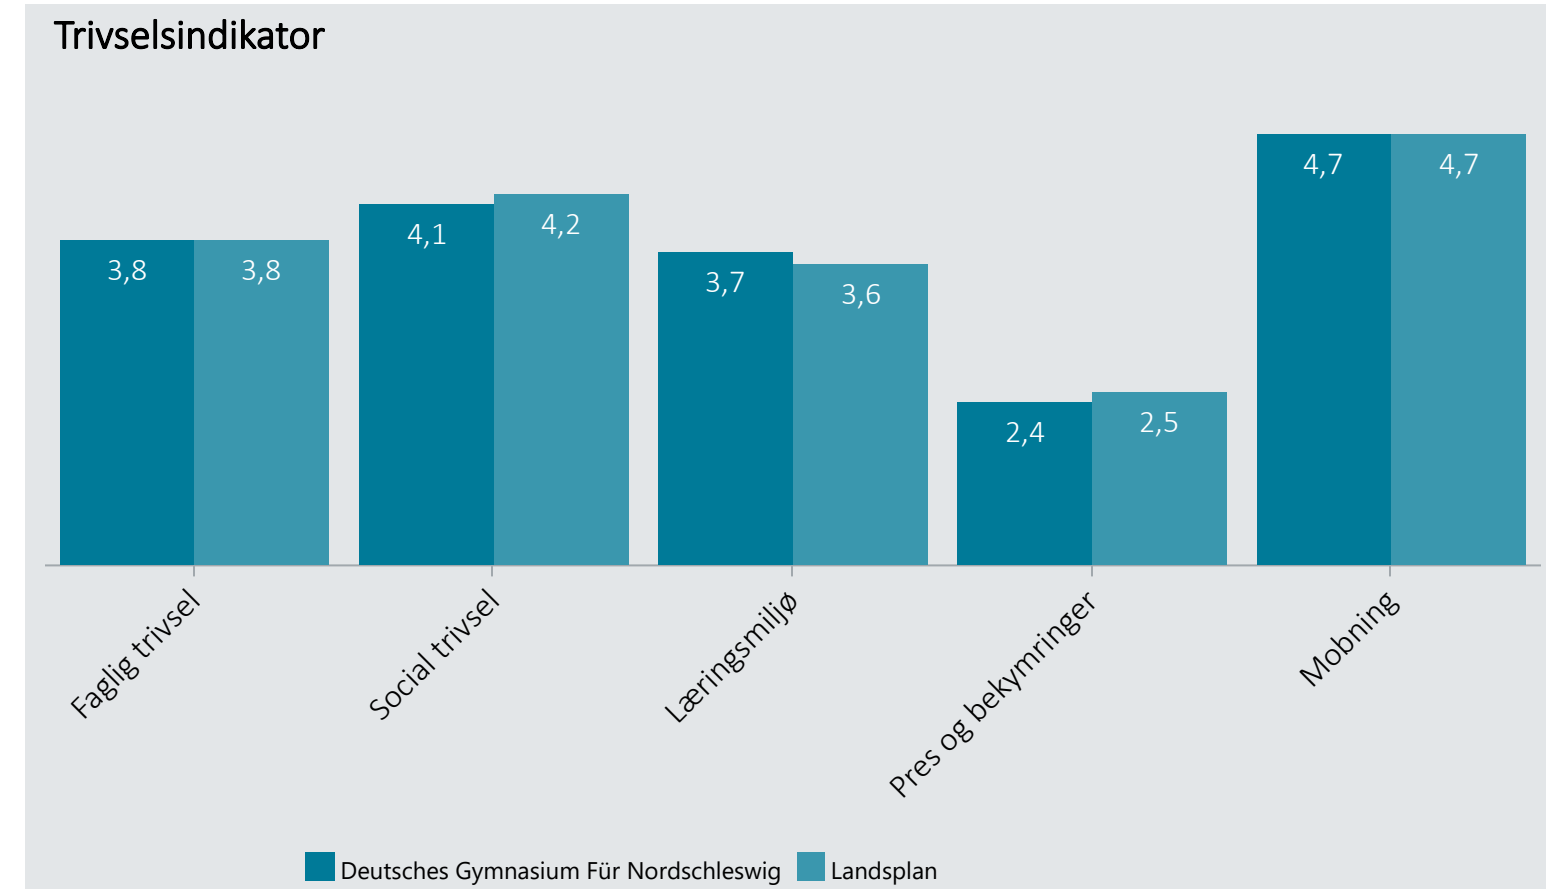

Oversigt over elevtrivsel

Dashboardet giver et overblik over trivslen på en valgt afdeling i 2022

Deutsches Gymnasium Für Nordschleswig, Stx

Vælg år/Nulstil år ↓

- 2022
- 2021
- 2020
- 2019

Eksporter til PDF: 

Klik på en indikator-knap nedenfor for at se de tilhørende svarfordelinger for en valgt afdeling.